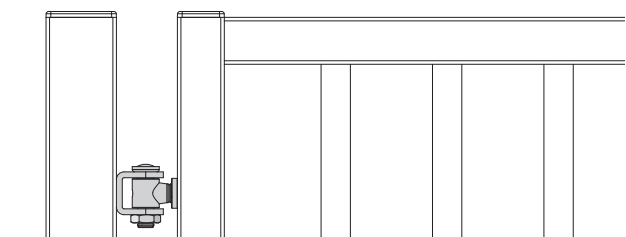

2 Montažna situacija