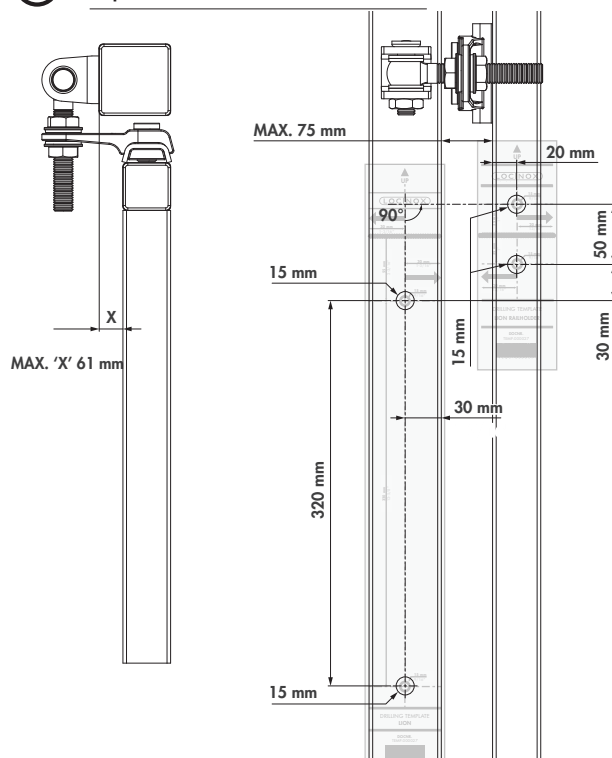

Let's make better fences together

SAMOZAPIRALO LION: NAVODILA ZA MONTAŽO

1 Vsebina paketa

1	Lion	12	DIN 7991 M6 x 12
2	Zgornji pokrov samozapirala	13	DIN 7991-116x25
3	Spodnji pokrov samozapirala	14	Čep vodila
4	Pokrov vodila	15	Pokrov vodila 180°
5	Quick-Fix razširitev	16	Vstavek držala 180°
6	DIN 7981-st. 3,9 x 19	17	Držalo 180°
7	DIN 7984-118x45	18	Vodilo držala
8	DIN 912-114x10	19	Pokrov držala 180
9	DIN 912-116x12	20	Vodilo
10	DIN 7984-116x12	21	Inbus ključki Hex 3, 4, 5 mm
11	Quick-Fix vstavek	22	Vrtalne šablone

90°

2 Montažna situacija

3 Uporaba vrtalnih šablon

180°

2 Montažna situacija

3 Uporaba vrtalnih šablon

90°

④ Sestavljanje vodila

180°

④ Sestavljanje vodila

⑤ Levo ali desno odpiranje vrat

⑥ Montaža samozapirala

⑥ Montaža samozapirala

90°

7 Spajanje

180°