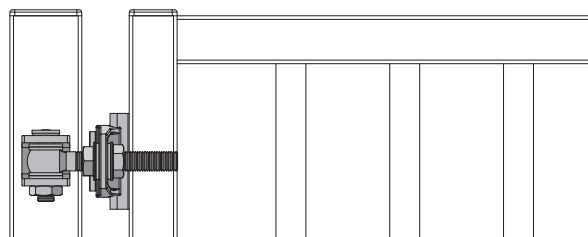

Let's make better fences together

SAMOZAPIRALO LION: NAVODILA ZA MONTAŽO

1 Vsebina paketa

1	Lion	12	DIN 7991 M6 x 12
2	Zgornji pokrov samozapirala	13	DIN 7991-116x25
3	Spodnji pokrov samozapirala	14	Čep vodila
4	Pokrov vodila	15	Pokrov vodila 180°
5	Quick-Fix razširitev	16	Vstavek držala 180°
6	DIN 7981-st. 3,9 x 19	17	Držalo 180°
7	DIN 7984-118x45	18	Vodilo držala
8	DIN 912-114x10	19	Pokrov držala 180
9	DIN 912-116x12	20	Vodilo
10	DIN 7984-116x12	21	Inbus ključki Hex 3, 4, 5 mm
11	Quick-Fix vstavek	22	Vrtalne šablone

90°

2 Montažna situacija

3 Uporaba vrtalnih šablon

180°

2 Montažna situacija

3 Uporaba vrtalnih šablon

90°

④ Sestavljanje vodila

180°

④ Sestavljanje vodila

⑤ Levo ali desno odpiranje vrat

⑥ Montaža samozapirala

⑥ Montaža samozapirala

90°

7 Spajanje

180°