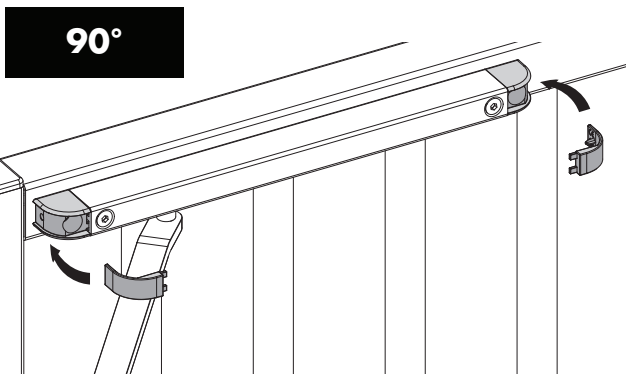

10 Zaključek montaže

LOCINOX®
Let's make better fences together

OGRAJE KOČEVAR
Preprosto odlične

KODA IZDELKA:
M040183