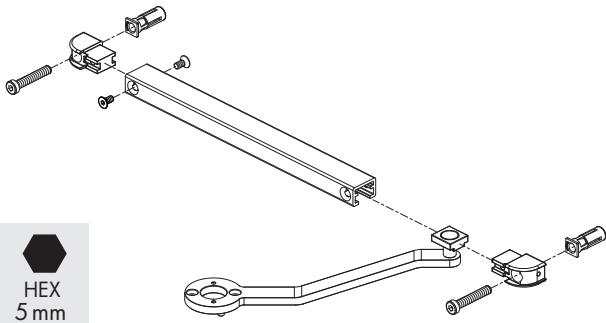

Let's make better fences together

SAMOZAPIRALO LION: NAVODILA ZA MONTAŽO

1 Vsebina paketa

1	Lion	12	DIN 7991 M6 x 12
2	Zgornji pokrov samozapirala	13	DIN 7991-116x25
3	Spodnji pokrov samozapirala	14	Čep vodila
4	Pokrov vodila	15	Pokrov vodila 180°
5	Quick-Fix razširitev	16	Vstavek držala 180°
6	DIN 7981-st. 3,9 x 19	17	Držalo 180°
7	DIN 7984-118x45	18	Vodilo držala
8	DIN 912-114x10	19	Pokrov držala 180
9	DIN 912-116x12	20	Vodilo
10	DIN 7984-116x12	21	Inbus ključki Hex 3, 4, 5 mm
11	Quick-Fix vstavek	22	Vrtalne šablone

90°

2 Montažna situacija

3 Uporaba vrtalnih šablon

180°

2 Montažna situacija

3 Uporaba vrtalnih šablon

90°

④ Sestavljanje vodila

180°

④ Sestavljanje vodila

⑤ Levo ali desno odpiranje vrat

⑥ Montaža samozapirala

⑥ Montaža samozapirala

90°

7 Spajanje

180°