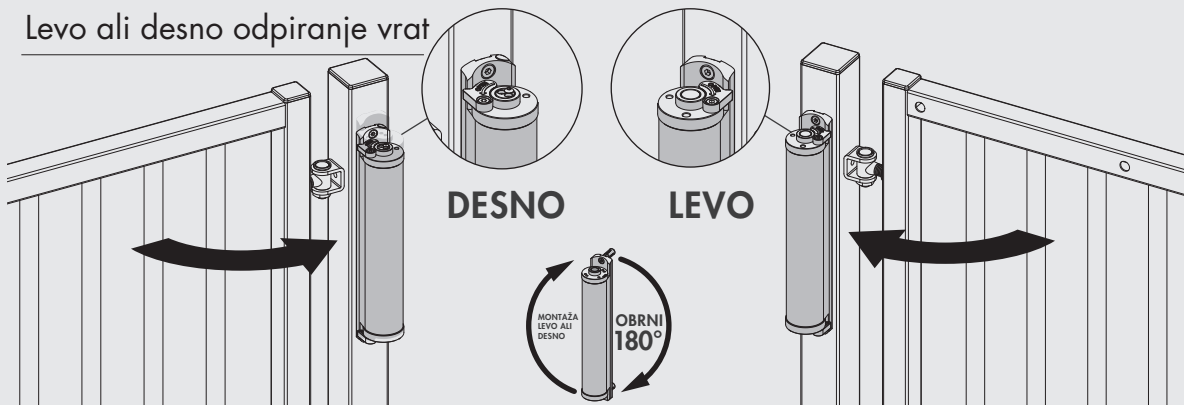

Let's make better fences together

SAMOZAPIRALO LION: NAVODILA ZA MONTAŽO

1 Vsebina paketa

1	Lion	12	DIN 7991 M6 x 12
2	Zgornji pokrov samozapirala	13	DIN 7991-116x25
3	Spodnji pokrov samozapirala	14	Čep vodila
4	Pokrov vodila	15	Pokrov vodila 180°
5	Quick-Fix razširitev	16	Vstavek držala 180°
6	DIN 7981-st. 3,9 x 19	17	Držalo 180°
7	DIN 7984-118x45	18	Vodilo držala
8	DIN 912-114x10	19	Pokrov držala 180
9	DIN 912-116x12	20	Vodilo
10	DIN 7984-116x12	21	Inbus ključki Hex 3, 4, 5 mm
11	Quick-Fix vstavek	22	Vrtalne šablone

90°

2 Montažna situacija

3 Uporaba vrtalnih šablon

180°

2 Montažna situacija

3 Uporaba vrtalnih šablon

90°

④ Sestavljanje vodila

180°

④ Sestavljanje vodila

⑤ Levo ali desno odpiranje vrat

⑥ Montaža samozapirala

⑥ Montaža samozapirala

90°

7 Spajanje

180°