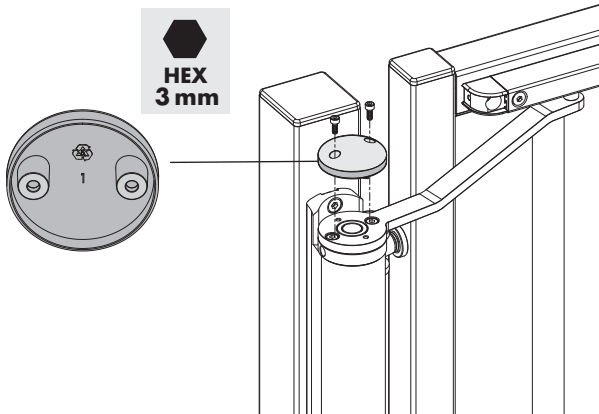

10 Zaključek montaže

LOCINOX®
Let's make better fences together

OGRAJE KOČEVAR
Preprosto odlične

KODA IZDELKA:
M040183