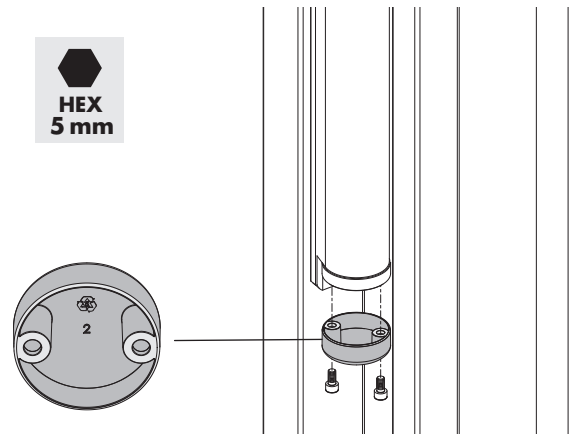

Let's make better fences together

SAMOZAPIRALO LION: NAVODILA ZA MONTAŽO

1 Vsebina paketa

1	Lion	12	DIN 7991 M6 x 12
2	Zgornji pokrov samozapirala	13	DIN 7991-116x25
3	Spodnji pokrov samozapirala	14	Čep vodila
4	Pokrov vodila	15	Pokrov vodila 180°
5	Quick-Fix razširitev	16	Vstavek držala 180°
6	DIN 7981-st. 3,9 x 19	17	Držalo 180°
7	DIN 7984-118x45	18	Vodilo držala
8	DIN 912-114x10	19	Pokrov držala 180
9	DIN 912-116x12	20	Vodilo
10	DIN 7984-116x12	21	Inbus ključki Hex 3, 4, 5 mm
11	Quick-Fix vstavek	22	Vrtalne šablone

180°

④ Sestavljanje vodila

⑤ Levo ali desno odpiranje vrat

⑥ Montaža samozapirala

⑥ Montaža samozapirala

90°

7 Spajanje

180°

7 Spajanje

8 Prednapenjanje

A

B

9 Hitrost in moč udarca

MOČ UDARCA

HITROST

10 Zaključek montaže