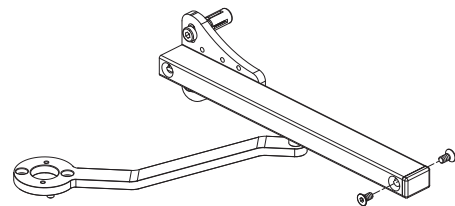

Let's make better fences together

SAMOZAPIRALO LION: NAVODILA ZA MONTAŽO

1 Vsebina paketa

1	Lion	12	DIN 7991 M6 x 12
2	Zgornji pokrov samozapirala	13	DIN 7991-116x25
3	Spodnji pokrov samozapirala	14	Čep vodila
4	Pokrov vodila	15	Pokrov vodila 180°
5	Quick-Fix razširitev	16	Vstavek držala 180°
6	DIN 7981-st. 3,9 x 19	17	Držalo 180°
7	DIN 7984-118x45	18	Vodilo držala
8	DIN 912-114x10	19	Pokrov držala 180
9	DIN 912-116x12	20	Vodilo
10	DIN 7984-116x12	21	Inbus ključki Hex 3, 4, 5 mm
11	Quick-Fix vstavek	22	Vrtalne šablone

90°

2 Montažna situacija

3 Uporaba vrtalnih šablon

180°

2 Montažna situacija

3 Uporaba vrtalnih šablon

90°

④ Sestavljanje vodila

180°

④ Sestavljanje vodila

⑤ Levo ali desno odpiranje vrat

⑥ Montaža samozapirala

⑥ Montaža samozapirala

90°

7 Spajanje

180°