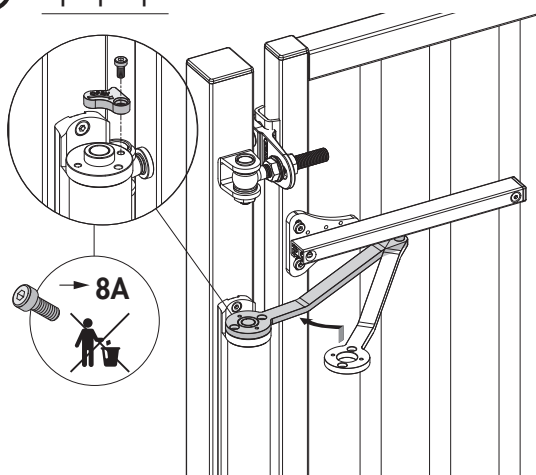

90°

7 Spajanje

180°

7 Spajanje

8 Prednapenjanje

A

B

9 Hitrost in moč udarca

MOČ UDARCA

HITROST