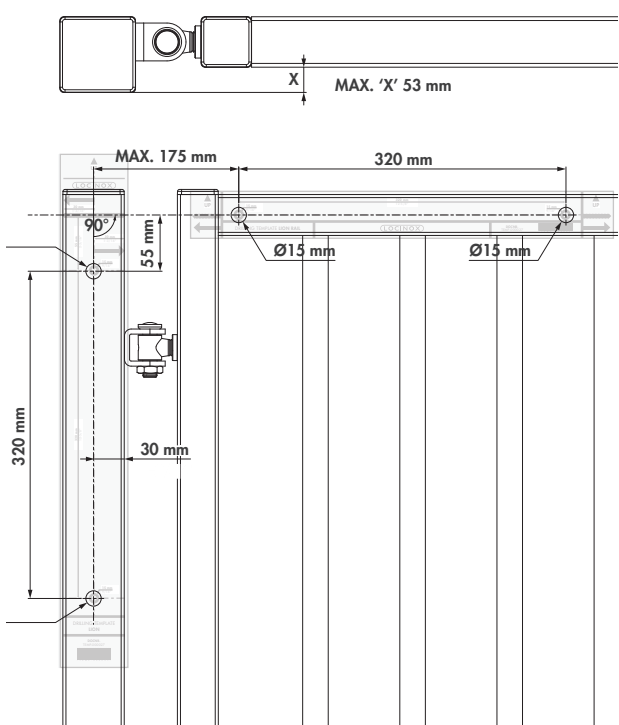

Let's make better fences together

SAMOZAPIRALO LION: NAVODILA ZA MONTAŽO

1 Vsebina paketa

1	Lion	12	DIN 7991 M6 x 12
2	Zgornji pokrov samozapirala	13	DIN 7991-116x25
3	Spodnji pokrov samozapirala	14	Čep vodila
4	Pokrov vodila	15	Pokrov vodila 180°
5	Quick-Fix razširitev	16	Vstavek držala 180°
6	DIN 7981-st. 3,9 x 19	17	Držalo 180°
7	DIN 7984-118x45	18	Vodilo držala
8	DIN 912-114x10	19	Pokrov držala 180
9	DIN 912-116x12	20	Vodilo
10	DIN 7984-116x12	21	Inbus ključki Hex 3, 4, 5 mm
11	Quick-Fix vstavek	22	Vrtalne šablone

90°

2 Montažna situacija

3 Uporaba vrtalnih šablon

180°

2 Montažna situacija

3 Uporaba vrtalnih šablon

90°

④ Sestavljanje vodila

180°

④ Sestavljanje vodila

⑤ Levo ali desno odpiranje vrat

⑥ Montaža samozapirala

⑥ Montaža samozapirala

90°

7 Spajanje

180°