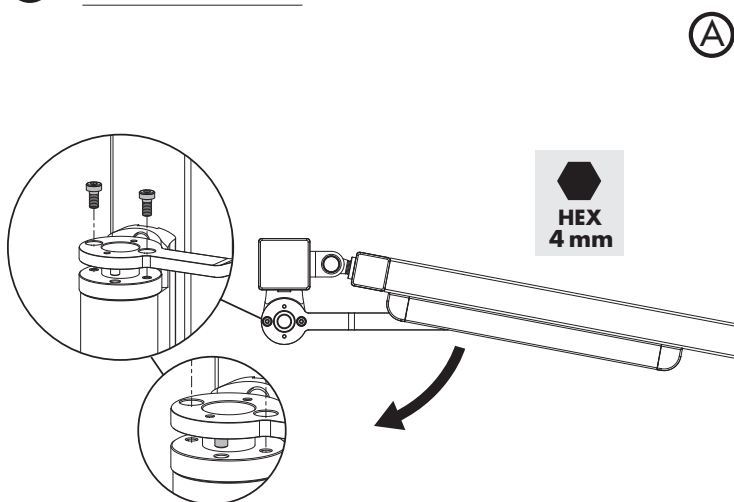

8 Prednapenjanje