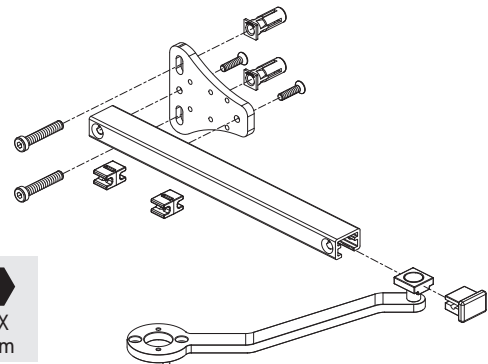

Let's make better fences together

SAMOZAPIRALO LION: NAVODILA ZA MONTAŽO

1 Vsebina paketa

1	Lion	12	DIN 7991 M6 x 12
2	Zgornji pokrov samozapirala	13	DIN 7991-116x25
3	Spodnji pokrov samozapirala	14	Čep vodila
4	Pokrov vodila	15	Pokrov vodila 180°
5	Quick-Fix razširitev	16	Vstavek držala 180°
6	DIN 7981-st. 3,9 x 19	17	Držalo 180°
7	DIN 7984-118x45	18	Vodilo držala
8	DIN 912-114x10	19	Pokrov držala 180
9	DIN 912-116x12	20	Vodilo
10	DIN 7984-116x12	21	Inbus ključki Hex 3, 4, 5 mm
11	Quick-Fix vstavek	22	Vrtalne šablone

90°

2 Montažna situacija

3 Uporaba vrtalnih šablon

180°

2 Montažna situacija

3 Uporaba vrtalnih šablon

90°

④ Sestavljanje vodila

180°

④ Sestavljanje vodila

⑤ Levo ali desno odpiranje vrat

⑥ Montaža samozapirala

⑥ Montaža samozapirala

90°

7 Spajanje

180°