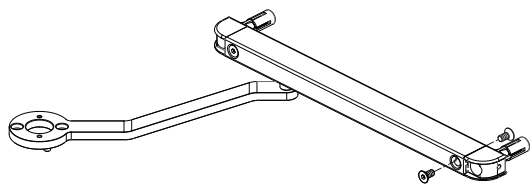

Let's make better fences together

SAMOZAPIRALO LION: NAVODILA ZA MONTAŽO

1 Vsebina paketa

1	Lion	12	DIN 7991 M6 x 12
2	Zgornji pokrov samozapirala	13	DIN 7991-116x25
3	Spodnji pokrov samozapirala	14	Čep vodila
4	Pokrov vodila	15	Pokrov vodila 180°
5	Quick-Fix razširitev	16	Vstavek držala 180°
6	DIN 7981-st. 3,9 x 19	17	Držalo 180°
7	DIN 7984-118x45	18	Vodilo držala
8	DIN 912-114x10	19	Pokrov držala 180
9	DIN 912-116x12	20	Vodilo
10	DIN 7984-116x12	21	Inbus ključki Hex 3, 4, 5 mm
11	Quick-Fix vstavek	22	Vrtalne šablone

90°

2 Montažna situacija

3 Uporaba vrtalnih šablon

180°

2 Montažna situacija

3 Uporaba vrtalnih šablon

90°

④ Sestavljanje vodila

180°

④ Sestavljanje vodila

⑤ Levo ali desno odpiranje vrat

⑥ Montaža samozapirala

⑥ Montaža samozapirala

90°

7 Spajanje

180°