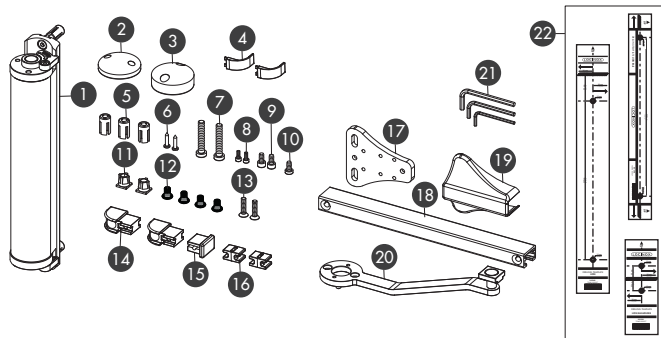

Let's make better fences together

SAMOZAPIRALO LION: NAVODILA ZA MONTAŽO

1 Vsebina paketa

1	Lion	12	DIN 7991 M6 x 12
2	Zgornji pokrov samozapirala	13	DIN 7991-116x25
3	Spodnji pokrov samozapirala	14	Čep vodila
4	Pokrov vodila	15	Pokrov vodila 180°
5	Quick-Fix razširitev	16	Vstavek držala 180°
6	DIN 7981-st. 3,9 x 19	17	Držalo 180°
7	DIN 7984-118x45	18	Vodilo držala
8	DIN 912-114x10	19	Pokrov držala 180
9	DIN 912-116x12	20	Vodilo
10	DIN 7984-116x12	21	Inbus ključki Hex 3, 4, 5 mm
11	Quick-Fix vstavek	22	Vrtalne šablone

90°

2 Montažna situacija

3 Uporaba vrtalnih šablon

180°

2 Montažna situacija

3 Uporaba vrtalnih šablon

90°

④ Sestavljanje vodila

180°

④ Sestavljanje vodila

⑤ Levo ali desno odpiranje vrat

⑥ Montaža samozapirala

⑥ Montaža samozapirala

90°

7 Spajanje

180°