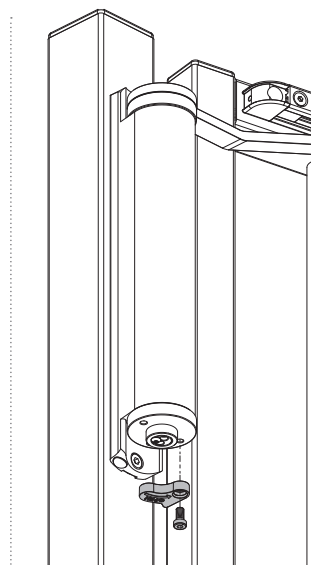

90°

7 Spajanje

180°

7 Spajanje

8 Prednapenjanje

A

B

9 Hitrost in moč udarca

MOČ UDARCA

HITROST