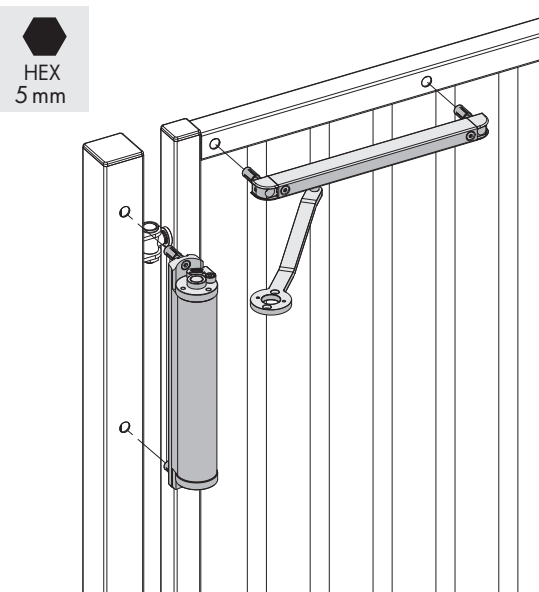

Let's make better fences together

SAMOZAPIRALO LION: NAVODILA ZA MONTAŽO

1 Vsebina paketa

1	Lion	12	DIN 7991 M6 x 12
2	Zgornji pokrov samozapirala	13	DIN 7991-116x25
3	Spodnji pokrov samozapirala	14	Čep vodila
4	Pokrov vodila	15	Pokrov vodila 180°
5	Quick-Fix razširitev	16	Vstavek držala 180°
6	DIN 7981-st. 3,9 x 19	17	Držalo 180°
7	DIN 7984-118x45	18	Vodilo držala
8	DIN 912-114x10	19	Pokrov držala 180
9	DIN 912-116x12	20	Vodilo
10	DIN 7984-116x12	21	Inbus ključki Hex 3, 4, 5 mm
11	Quick-Fix vstavek	22	Vrtalne šablone

180°

④ Sestavljanje vodila

⑤ Levo ali desno odpiranje vrat

⑥ Montaža samozapirala

⑥ Montaža samozapirala

90°

7 Spajanje

180°