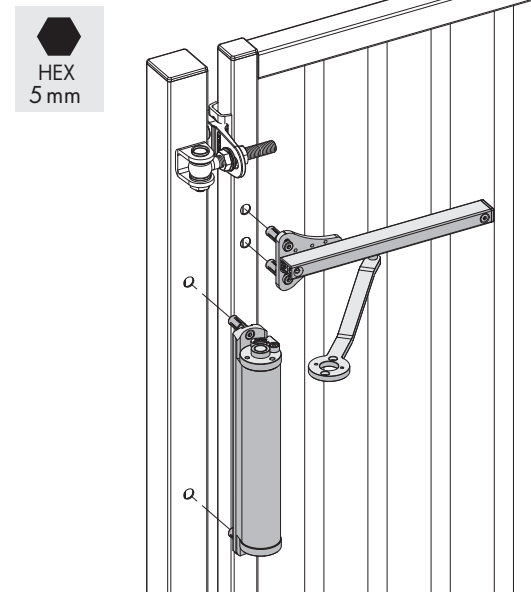

Let's make better fences together

SAMOZAPIRALO LION: NAVODILA ZA MONTAŽO

1 Vsebina paketa

1	Lion	12	DIN 7991 M6 x 12
2	Zgornji pokrov samozapirala	13	DIN 7991-116x25
3	Spodnji pokrov samozapirala	14	Čep vodila
4	Pokrov vodila	15	Pokrov vodila 180°
5	Quick-Fix razširitev	16	Vstavek držala 180°
6	DIN 7981-st. 3,9 x 19	17	Držalo 180°
7	DIN 7984-118x45	18	Vodilo držala
8	DIN 912-114x10	19	Pokrov držala 180
9	DIN 912-116x12	20	Vodilo
10	DIN 7984-116x12	21	Inbus ključki Hex 3, 4, 5 mm
11	Quick-Fix vstavek	22	Vrtalne šablone

180°

④ Sestavljanje vodila

⑤ Levo ali desno odpiranje vrat

⑥ Montaža samozapirala

⑥ Montaža samozapirala

90°

7 Spajanje

180°