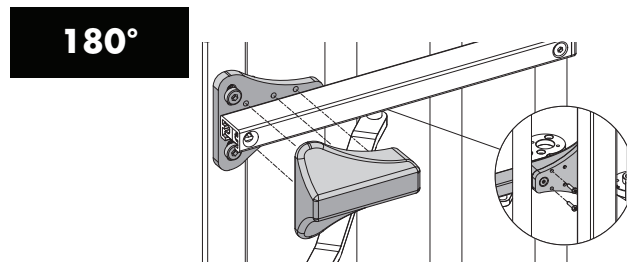

Let's make better fences together

SAMOZAPIRALO LION: NAVODILA ZA MONTAŽO

1 Vsebina paketa

1	Lion	12	DIN 7991 M6 x 12
2	Zgornji pokrov samozapirala	13	DIN 7991-116x25
3	Spodnji pokrov samozapirala	14	Čep vodila
4	Pokrov vodila	15	Pokrov vodila 180°
5	Quick-Fix razširitev	16	Vstavek držala 180°
6	DIN 7981-st. 3,9 x 19	17	Držalo 180°
7	DIN 7984-118x45	18	Vodilo držala
8	DIN 912-114x10	19	Pokrov držala 180
9	DIN 912-116x12	20	Vodilo
10	DIN 7984-116x12	21	Inbus ključki Hex 3, 4, 5 mm
11	Quick-Fix vstavek	22	Vrtalne šablone

180°

④ Sestavljanje vodila

⑤ Levo ali desno odpiranje vrat

⑥ Montaža samozapirala

⑥ Montaža samozapirala

90°

7 Spajanje

180°

7 Spajanje

8 Prednapenjanje

A

B

9 Hitrost in moč udarca

MOČ UDARCA

HITROST

10 Zaključek montaže