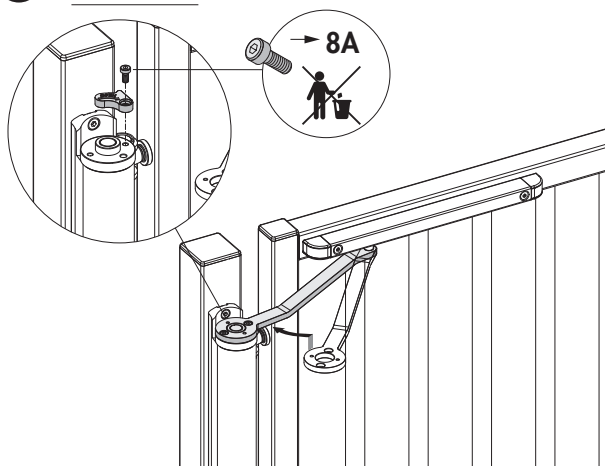

Let's make better fences together

SAMOZAPIRALO LION: NAVODILA ZA MONTAŽO

1 Vsebina paketa

1	Lion	12	DIN 7991 M6 x 12
2	Zgornji pokrov samozapirala	13	DIN 7991-116x25
3	Spodnji pokrov samozapirala	14	Čep vodila
4	Pokrov vodila	15	Pokrov vodila 180°
5	Quick-Fix razširitev	16	Vstavek držala 180°
6	DIN 7981-st. 3,9 x 19	17	Držalo 180°
7	DIN 7984-118x45	18	Vodilo držala
8	DIN 912-114x10	19	Pokrov držala 180
9	DIN 912-116x12	20	Vodilo
10	DIN 7984-116x12	21	Inbus ključki Hex 3, 4, 5 mm
11	Quick-Fix vstavek	22	Vrtalne šablone

180°

④ Sestavljanje vodila

⑤ Levo ali desno odpiranje vrat

⑥ Montaža samozapirala

⑥ Montaža samozapirala

90°

7 Spajanje

180°