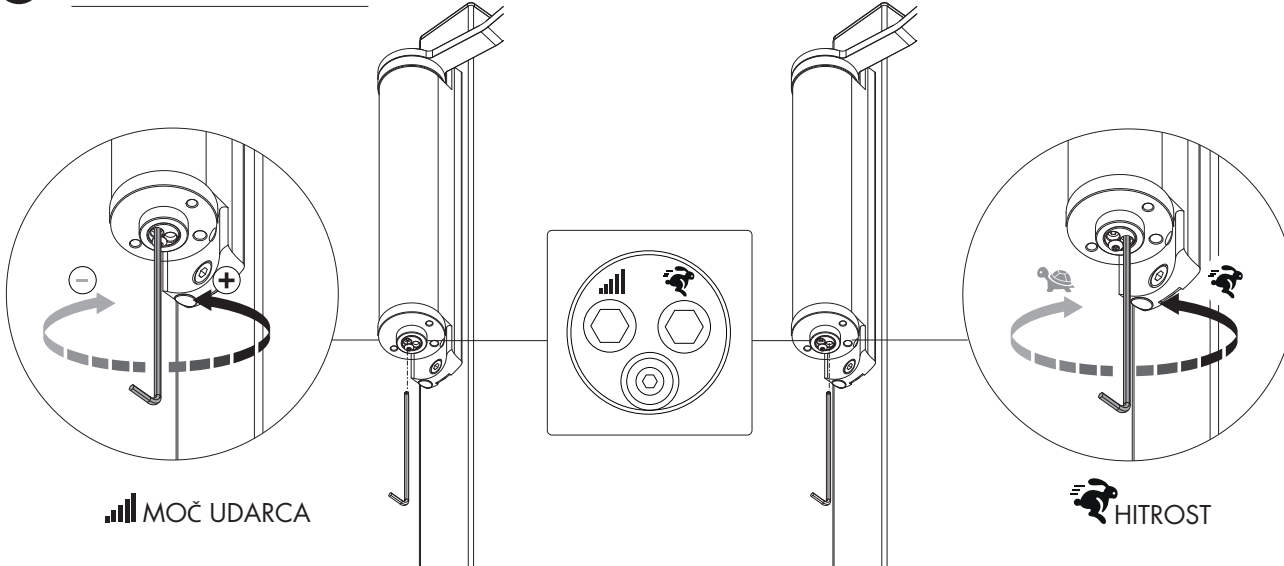

Let's make better fences together

SAMOZAPIRALO LION: NAVODILA ZA MONTAŽO

1 Vsebina paketa

1	Lion	12	DIN 7991 M6 x 12
2	Zgornji pokrov samozapirala	13	DIN 7991-116x25
3	Spodnji pokrov samozapirala	14	Čep vodila
4	Pokrov vodila	15	Pokrov vodila 180°
5	Quick-Fix razširitev	16	Vstavek držala 180°
6	DIN 7981-st. 3,9 x 19	17	Držalo 180°
7	DIN 7984-118x45	18	Vodilo držala
8	DIN 912-114x10	19	Pokrov držala 180
9	DIN 912-116x12	20	Vodilo
10	DIN 7984-116x12	21	Inbus ključki Hex 3, 4, 5 mm
11	Quick-Fix vstavek	22	Vrtalne šablone

180°

④ Sestavljanje vodila

⑤ Levo ali desno odpiranje vrat

⑥ Montaža samozapirala

⑥ Montaža samozapirala

90°

7 Spajanje

180°

7 Spajanje

8 Prednapenjanje

A

B

9 Hitrost in moč udarca

MOČ UDARCA

HITROST

10 Zaključek montaže